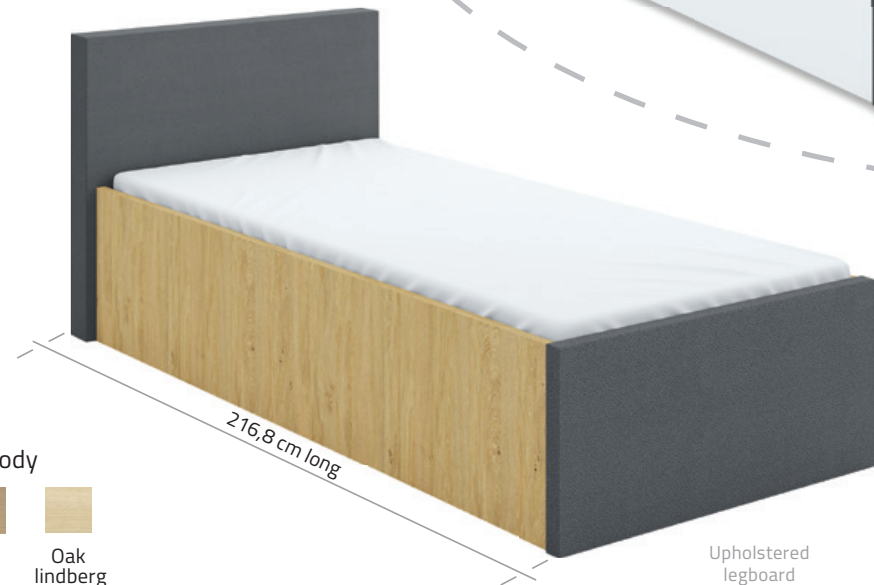

Upholstered soft topper

2086 mm long

BEDS WITH UNDERBED STORAGE

WAKE UP

90-120-140-160-180

WAKE UP PLUS

90-120-140-160-180

Bed Wake UP Plus 90
1010x2168x860
index: QD.42

Bed Wake UP Plus 120
1310x2168x860
index: QE.42

Bed Wake UP Plus 140
1510x2168x860
index: QF.42

Bed Wake UP Plus 160
1710x2168x860
index: QP.42

Upholstered headboard

216,8 cm long

Upholstered legboard

Available colours of the body